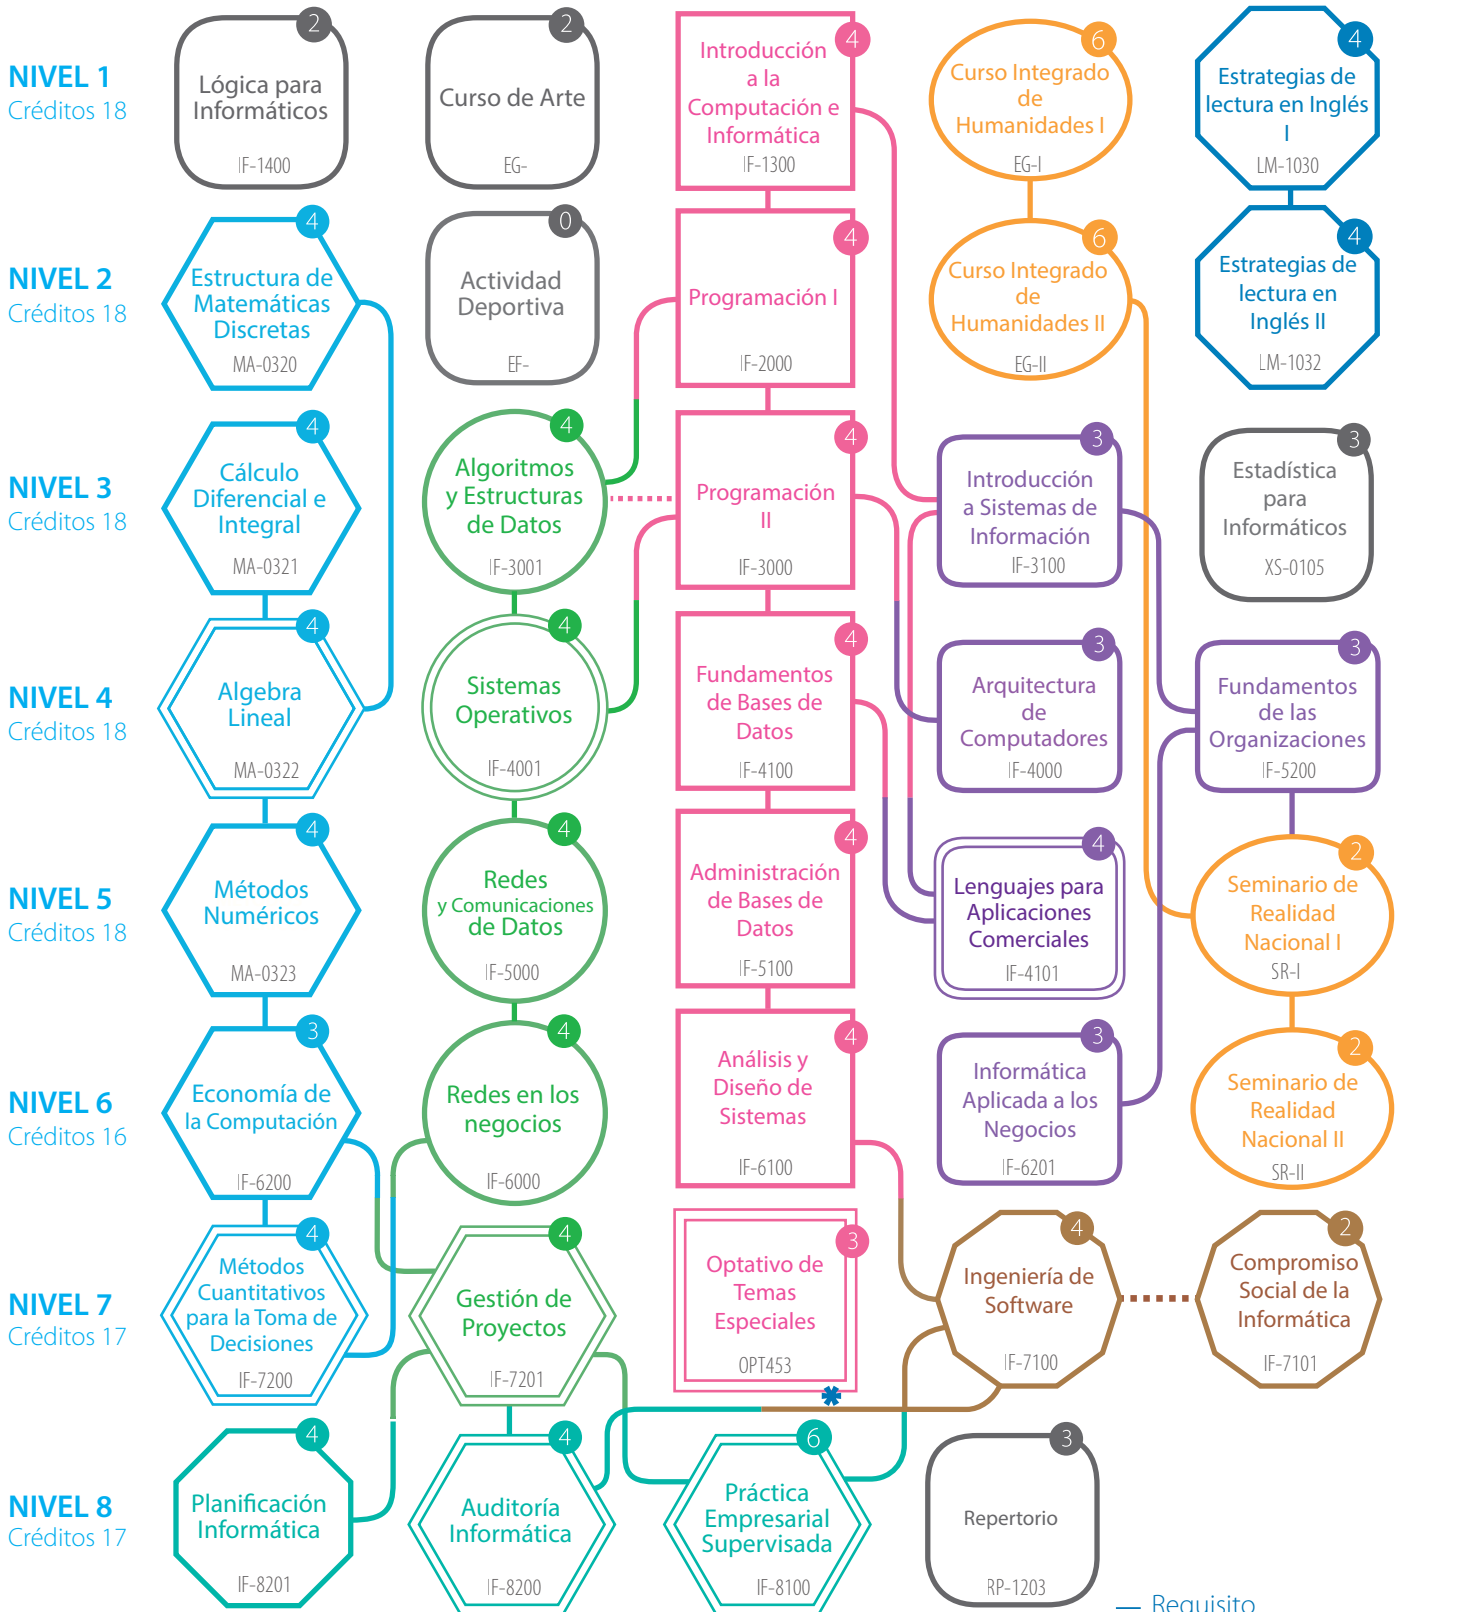

# Malla curricular del Bachillerato en Informática Empresarial

\* En el caso de optativos deben revisarse los requisitos según el curso  
 Para obtener el grado de bachiller se debe realizar 300 horas de Trabajo Comunal Universitario

— Requisito  
 © Curso con doble requisito  
 ... Correquisito  
 Total de créditos: 140